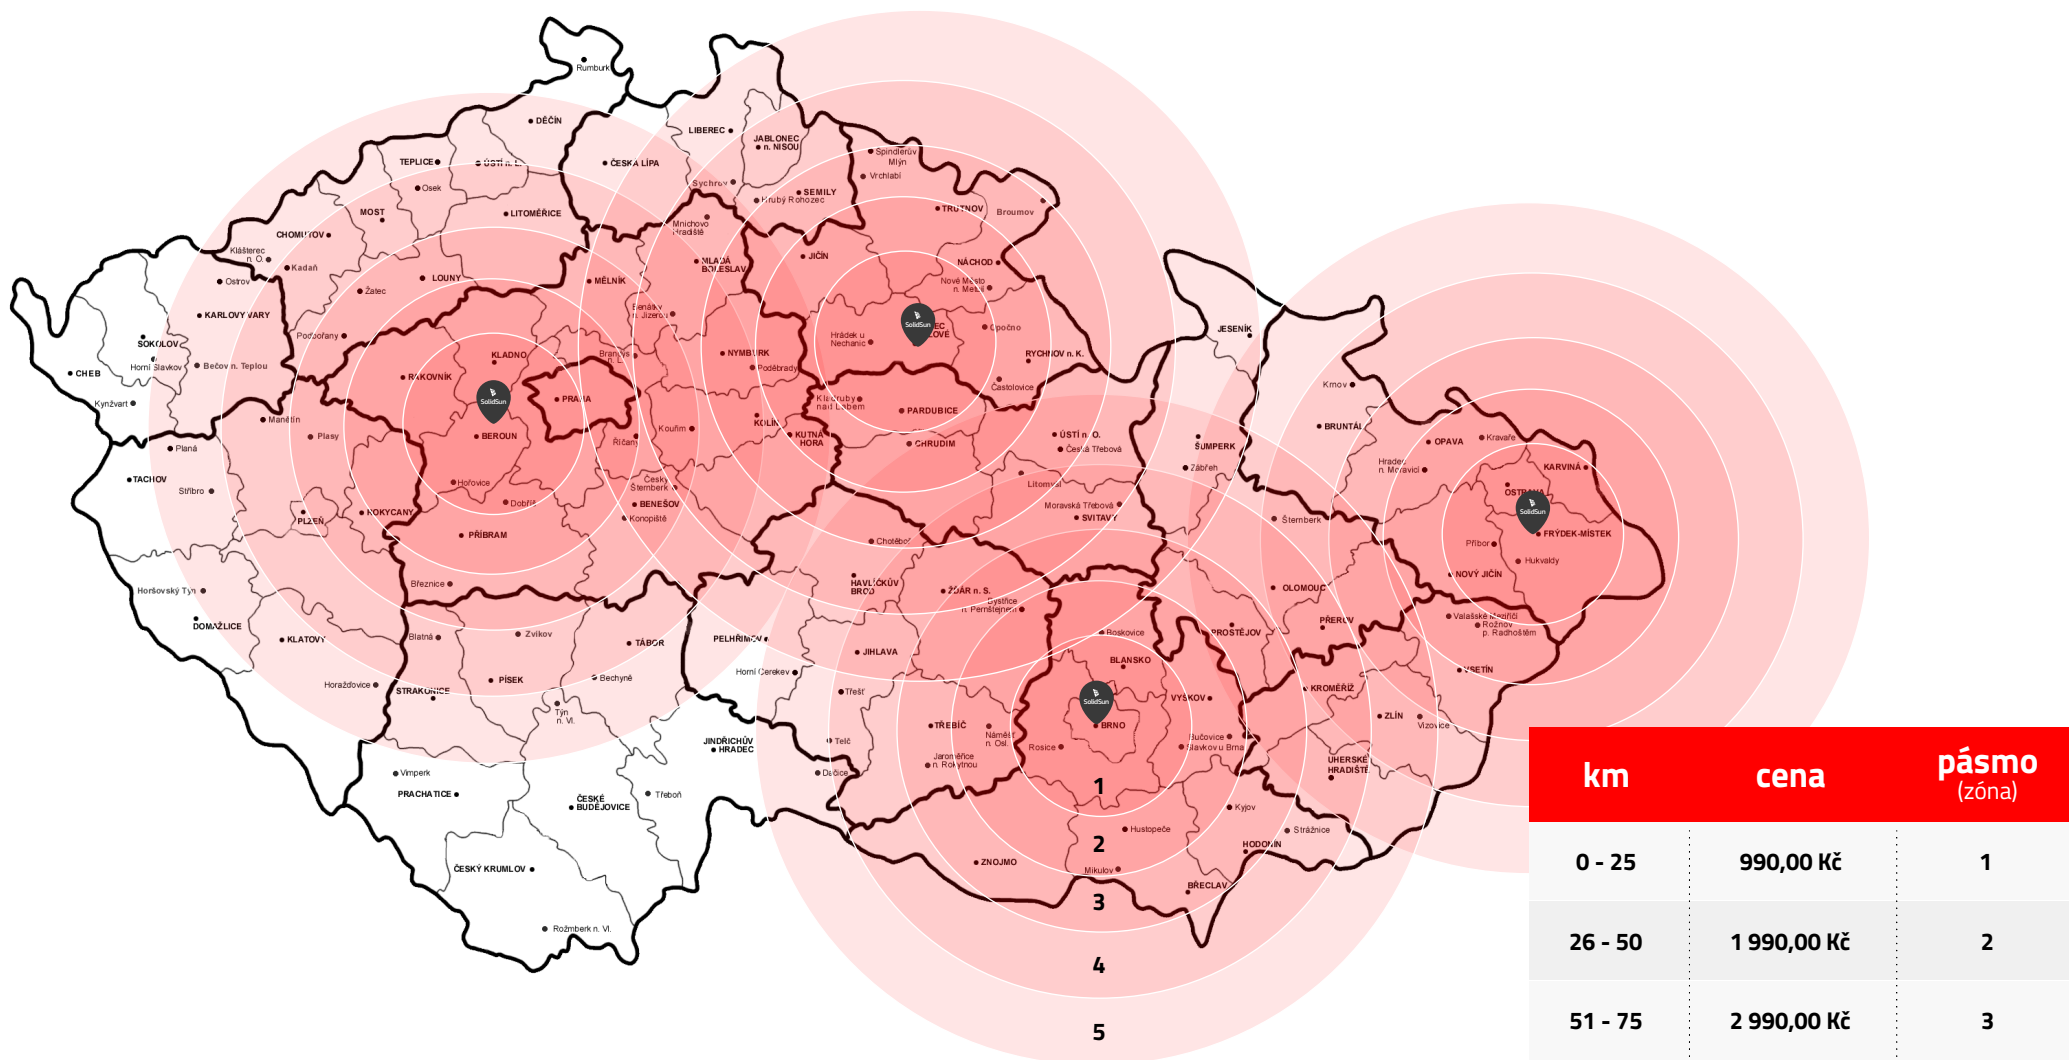

Produkty			
A-Z router	na dotaz	Střídač GoodWe 10KN-ET Plus+	na dotaz
Wattrouter MX	na dotaz	Střídač GoodWe 15K-ET	na dotaz
Baterie – Pylontech Force H2 / H1	na dotaz	Střídač GoodWe 20K-ET	na dotaz
Baterie – Pylontech US3000	na dotaz	Střídač Solax X3-Hybrid-10.0-D	na dotaz
Baterie – Pylontech US2000	na dotaz	Střídač Solax X3-Hybrid-15.0-D	na dotaz
Baterie – Pylontech H48050	na dotaz	Optimizér TIGO TS4A-0	na dotaz
Baterie - Benekov	na dotaz	Komunikační jednotka TIGO CCA Kit + TAP	na dotaz
Baterie – Solax T58	na dotaz	LAN Modul ke střídačům GoodWe	na dotaz
Baterie Lynx Home F Plus+ Series	na dotaz	Back Up	na dotaz
Střídač GoodWe 3648-EM	na dotaz	Wallbox Copper SB 22kW	na dotaz

Ceny včetně DPH

Platnost od 26. 5. 2023

Pásmo je stanoveno vzdáleností od nejbližší pobočky do cílové adresy zákazníka.

V případě vzdálenosti větší než 125 km bude stanovena individuální cena – předem zaslána k odsouhlasení zákazníků.